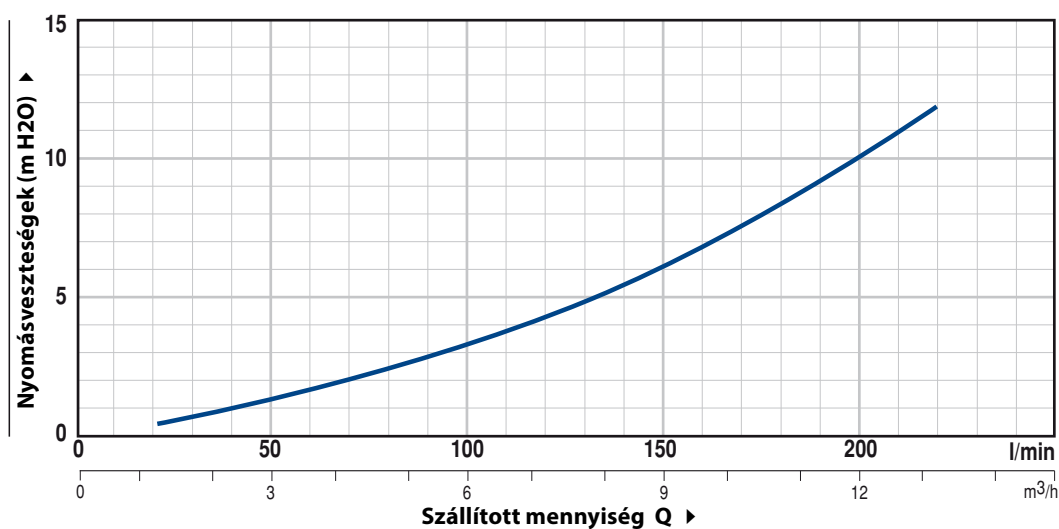

NYOMÁSVESZTESÉGEK