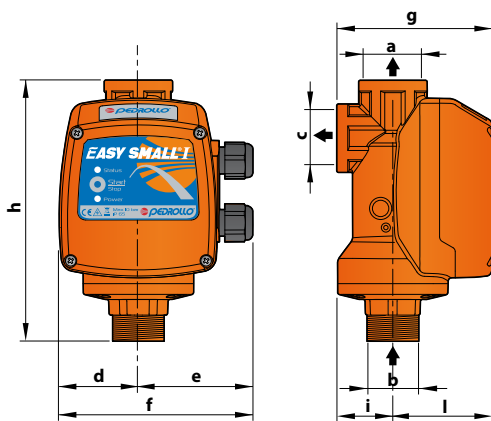

TELEPÍTÉSI JAVASLAT

A gyakori újraindítások elkerülése végett és ennek következtében a nagyobb energia-megtakarítás érdekében javasolt egy kis táglási tartály telepítése (ES-05).

NYOMÁSVESZTESÉGEK

TÍPUS	Teljesítmény		Volt	Hz	Áram	Csatlakozások	Vízszállítás	Indító nyomás
	kW	HP						
EASYSMALL-1	0.75	1	230	50/60	12 A	1" x 1"	12 m³/óra	1.5 bar
EASYSMALL-2	1.5	2	230	50/60	16 A	1" x 1"	12 m³/óra	1.5 bar

MÉRETEK ÉS SÚLYOK

TÍPUS	CSATLAKOZÓK			MÉRETEK mm							kg
	a	b	c	d	e	f	g	h	i	l	
EASYSMALL 1-2	1"	1"	1"	56	74	130	100	170	36	64	0.7

TARTOZÉKOK

- Tágulási tartály ES-05 inox rozsdamentes acélból 0,5 litertől (külső 1"-os bemenetű csatlakozó).
- Rendelhető 3db speciális GSR gyorscsatlakozó az egyszerűbb telepítés segítésére.