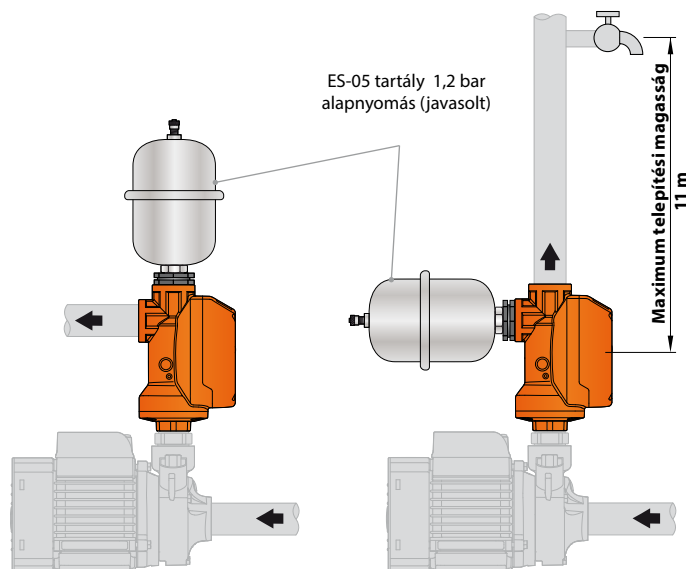

TELEPÍTÉSI JAVASLAT

A gyakori újraindítások elkerülése végett és ennek következtében a nagyobb energia-megtakarítás érdekében javasolt egy kis táglási tartály telepítése (ES-05).

NYOMÁSVESZTESÉGEK

TÍPUS	Teljesítmény		Volt	Hz	Áram	Csatlakozások	Vízszállítás	Indító nyomás
	kW	HP						
EASYSMALL-1	0.75	1	230	50/60	12 A	1" x 1"	12 m³/óra	1.5 bar
EASYSMALL-2	1.5	2	230	50/60	16 A	1" x 1"	12 m³/óra	1.5 bar

MÉRETEK ÉS SÚLYOK

TÍPUS	CSATLAKOZÓK			MÉRETEK mm							kg
	a	b	c	d	e	f	g	h	i	l	
EASYSMALL 1-2	1"	1"	1"	56	74	130	100	170	36	64	0.7

TARTOZÉKOK

- Tágulási tartály ES-05 inox rozsdamentes acélból 0,5 litertől (külső 1"-os bemenetű csatlakozó).
- Rendelhető 3db speciális GSR gyorscsatlakozó az egyszerűbb telepítés segítésére.